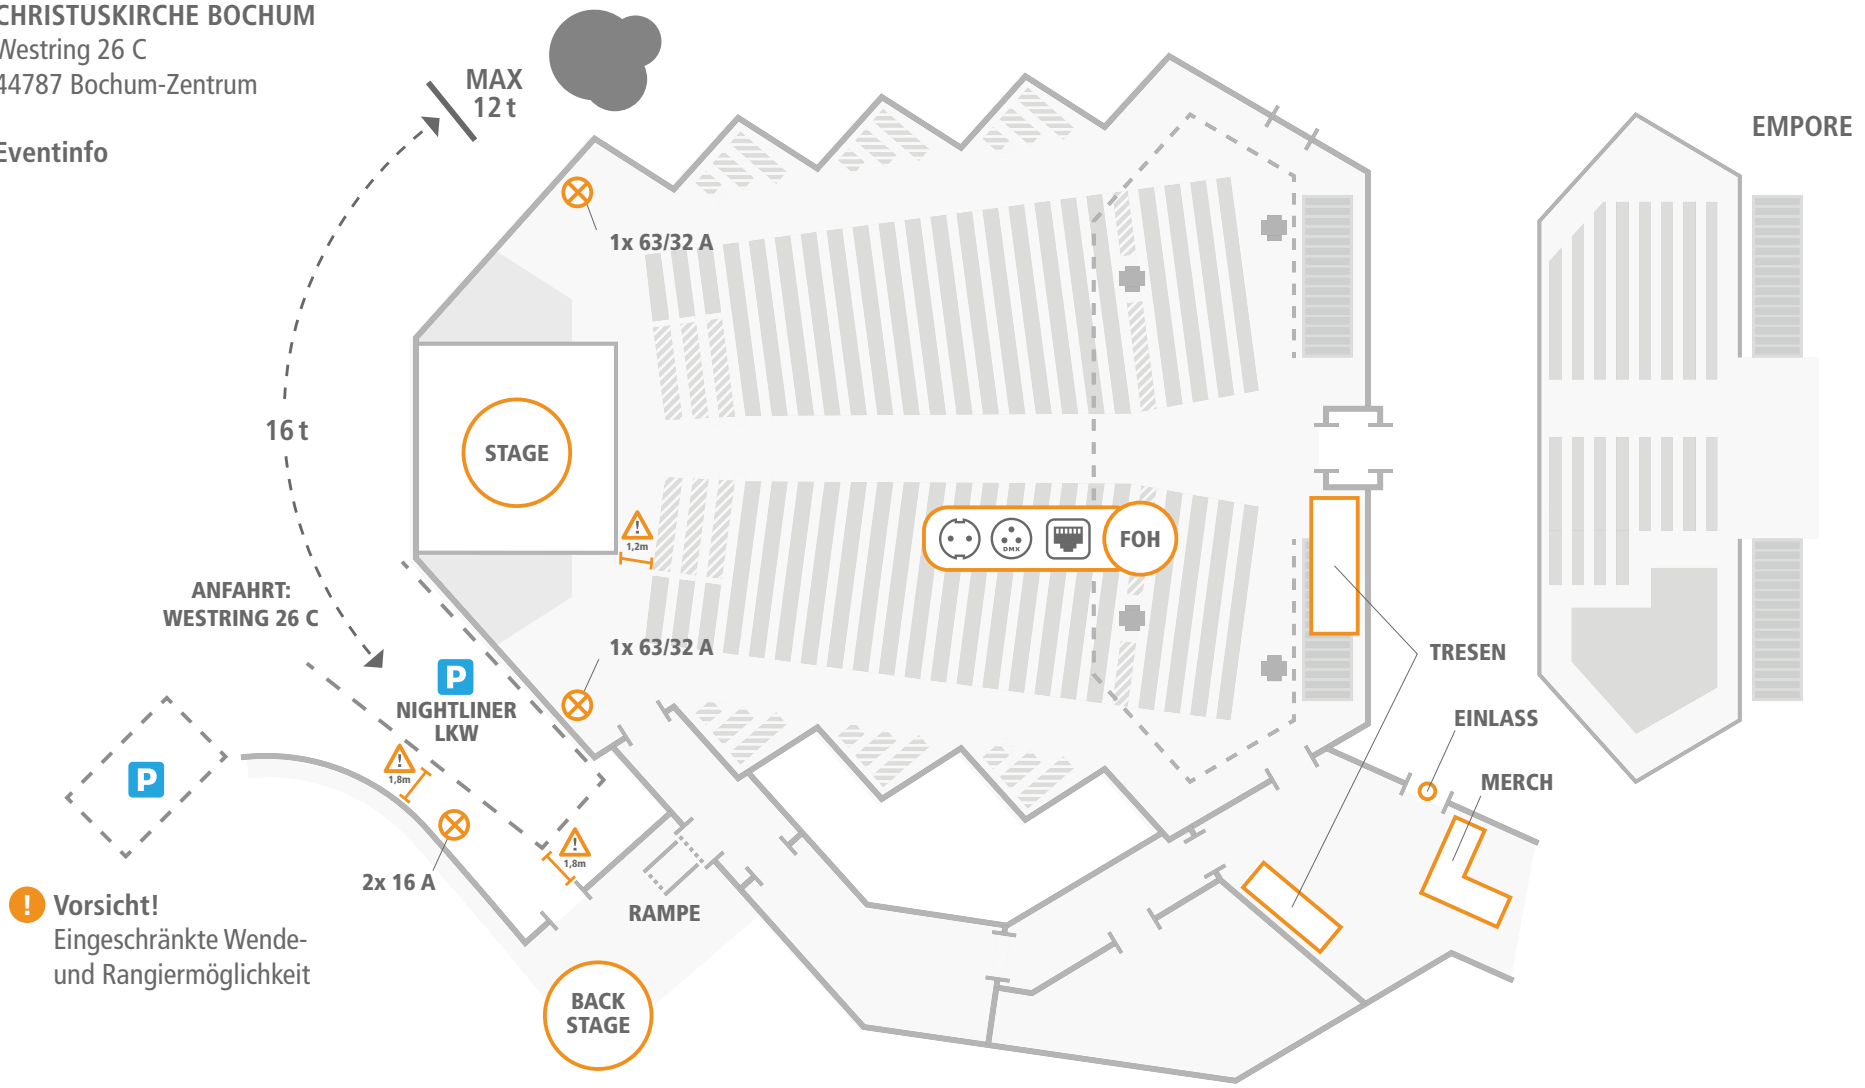

# CHRISTUSKIRCHE BOCHUM

Westring 26 C  
44787 Bochum-Zentrum

## Eventinfo

**!** Vorsicht!  
Eingeschränkte Wende-  
und Rangiermöglichkeit