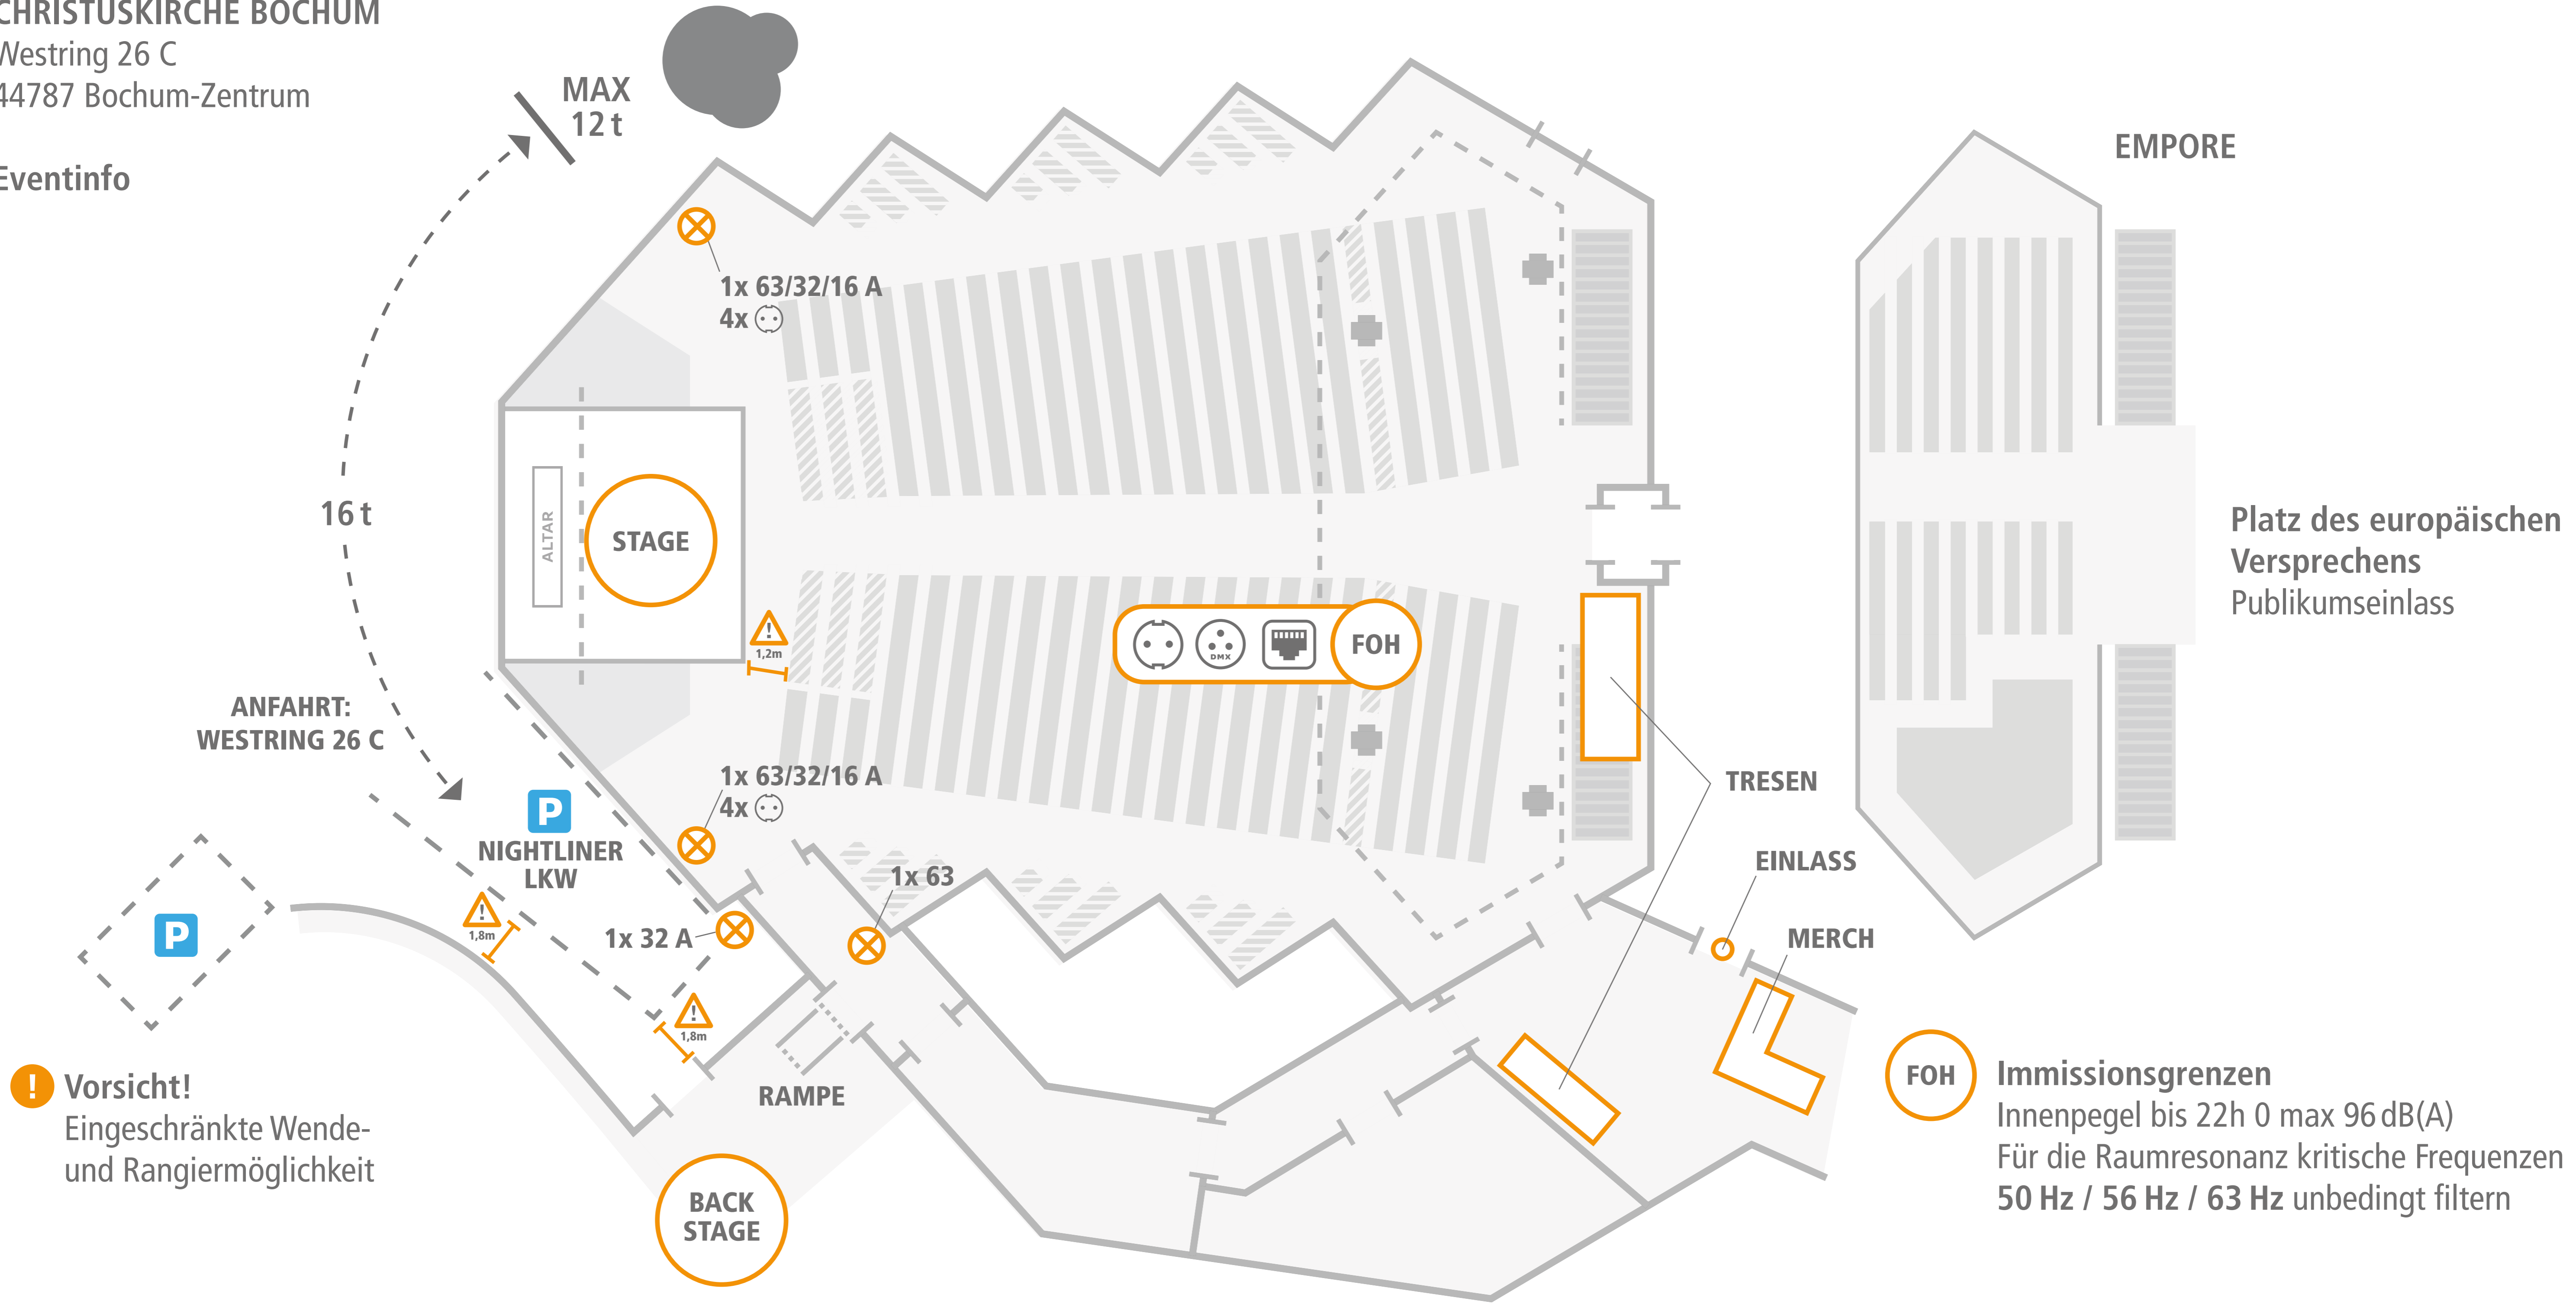

CHRISTUSKIRCHE BOCHUM

Westring 26 C
44787 Bochum-Zentrum

Eventinfo

! Vorsicht!
Eingeschränkte Wende-
und Rangiermöglichkeit

FOH Immissionsgrenzen
Innenpegel bis 22h 0 max 96 dB(A)
Für die Raumresonanz kritische Frequenzen
50 Hz / 56 Hz / 63 Hz unbedingt filtern